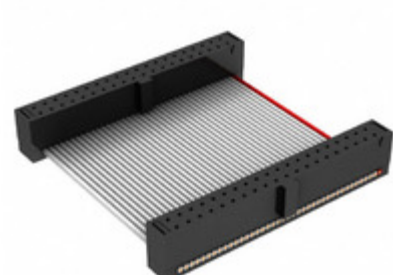

## FFSD-20-D-11.43-01-N

Obrázky jsou pouze orientační.  
Podrobné informace o produktu naleznete v části Technické údaje produktu.  
Koupit FFSD-20-D-11.43-01-N s důvěrou od Component-World.HK, 1 rok záruka

**Part Number:** [FFSD-20-D-11.43-01-N](#)

**Výrobce:** [Samtec, Inc.](#)

**Popis:** .050 X .050 C.L. FEMALE IDC ASSE

**Datový list:** [FFSD Series Datasheet](#)

[FFSD-xx-x-xx.xx-01-x-x-zzz Drawing](#)

**RoHS Status:** Bez olova / V souladu RoHS

### PARAMETR PRODUKTU

<b>Part Number</b>	FFSD-20-D-11.43-01-N	<b>Výrobce</b>	<a href="#">Samtec, Inc.</a>
<b>Popis</b>	.050 X .050 C.L. FEMALE IDC ASSE	<b>Stav volného vedení / RoHS</b>	Bez olova / V souladu RoHS
<b>Dostupné množství</b>	6633 pcs	<b>Datový list</b>	<a href="#">FFSD Series Datasheet</a> <a href="#">FFSD-xx-x-xx.xx-01-x-x-zzz Drawing</a>
<b>Kategorie</b>	<a href="#">Sestavy kabelů</a>	<b>Série</b>	*
<b>Výrobní standardní doba výroby</b>	3 Weeks	<b>Stav volného vedení / RoHS</b>	Lead free / RoHS Compliant
<b>Detailní popis</b>	Position Cable Assembly Rectangular		